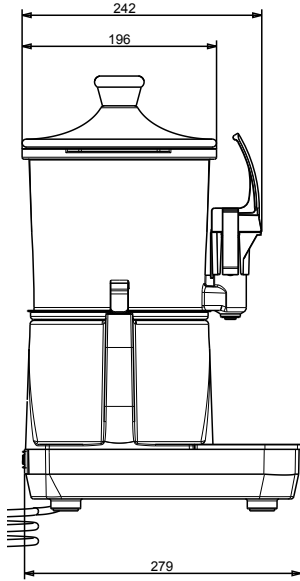

Ön

Yan

Üst

Elektrik:

Voltaj:

560018 (LOLA3)

220-240 V/1 ph/50 Hz

Elektrik gücü max:

0.85 kW

Temel bilgiler:

Dış boyutlar, Genişlik: 233 mm

Dış boyutlar, Derinlik: 281 mm

Dış boyutlar, Yükseklik: 436 mm

Net ağırlık: 5.2 kg

Ambalajlı ağırlık: 7 kg

Ambalaj yüksekliği: 490 mm

Ambalaj genişliği: 320 mm

Ambalaj derinliği: 360 mm

Ambalajlı hacim: 0.06 m³